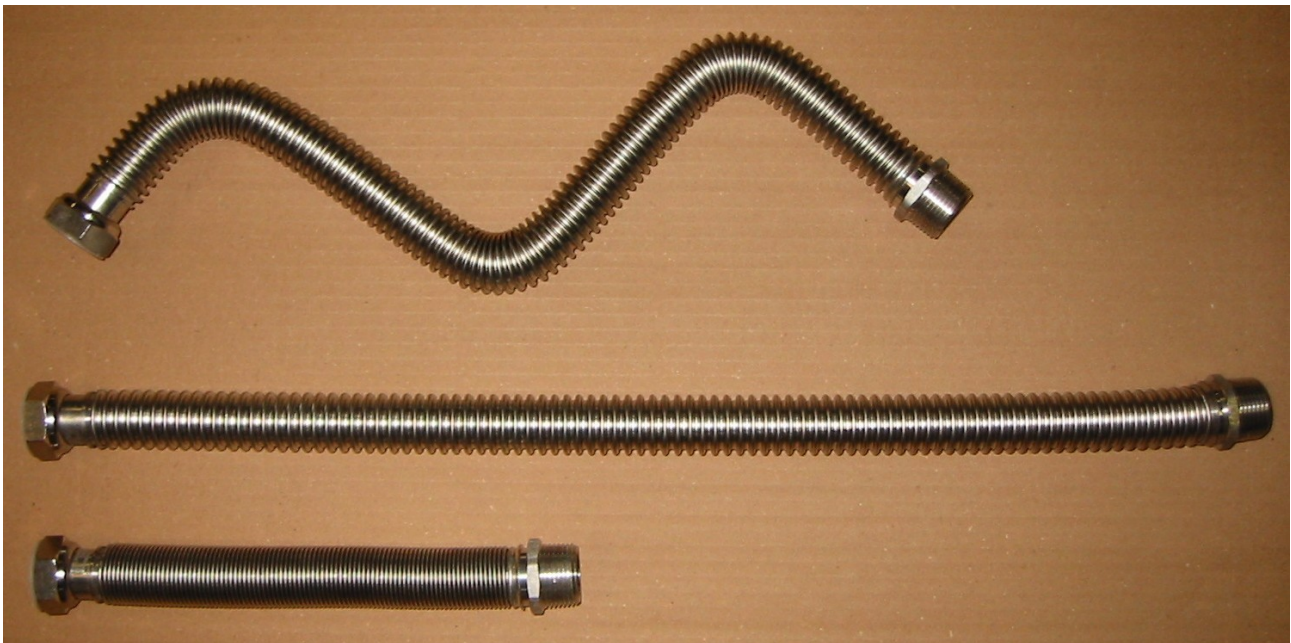

UUTUUS ASENNUSLETKU!

- PATENTOITU INNOVAATIO
- TÄYSIN RUOSTUMATONTA TERÄSTÄ
- EI LITISTY TAIVUTETTAESSA
- PAINELUOKAT PN3 – 1“
 PN6 – ¾“
 PN10 – ½“
- KOOT: ½“ - 1“, PITUUDET 65 - 520 mm
- SK/UK, SK PYÖRIVÄ MUTTERI, UK KIINTEÄ